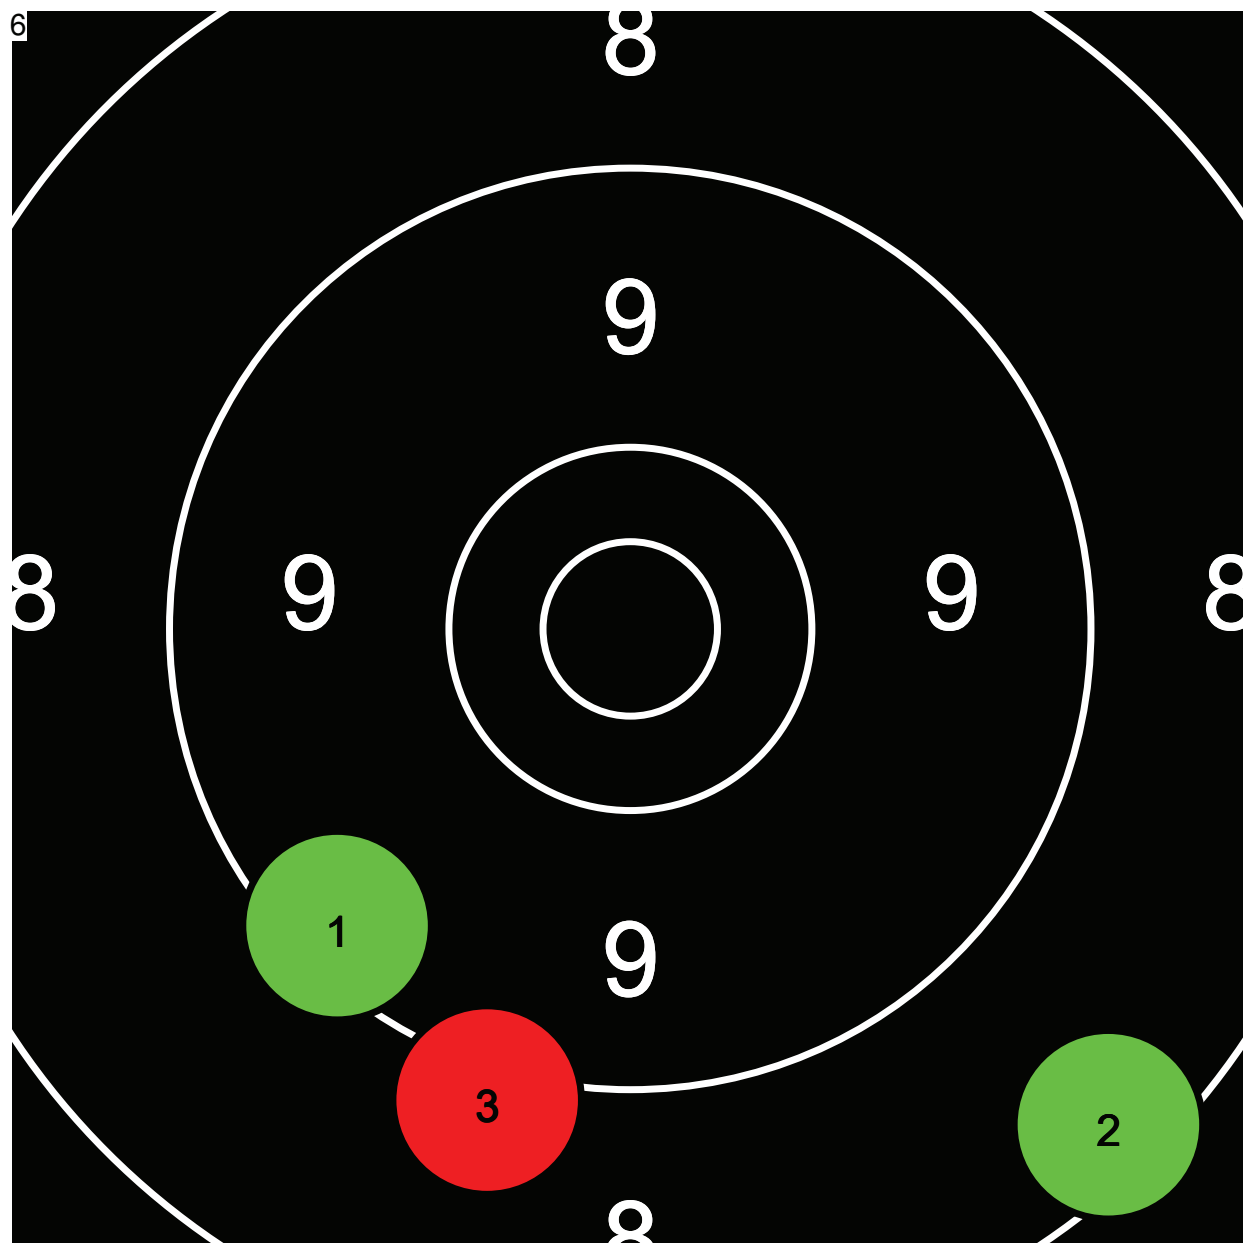

Endschiessen G50m 2014

6 Zenhausern Rene

Ausstich

Total: 27.1-0* / 74.6-0*

	Wert	Sec
1	9.4	0
2	8.5	0
3	9.2	0
4		
5		
6		
7		
8		
9		
10		
	27.1-0*	0