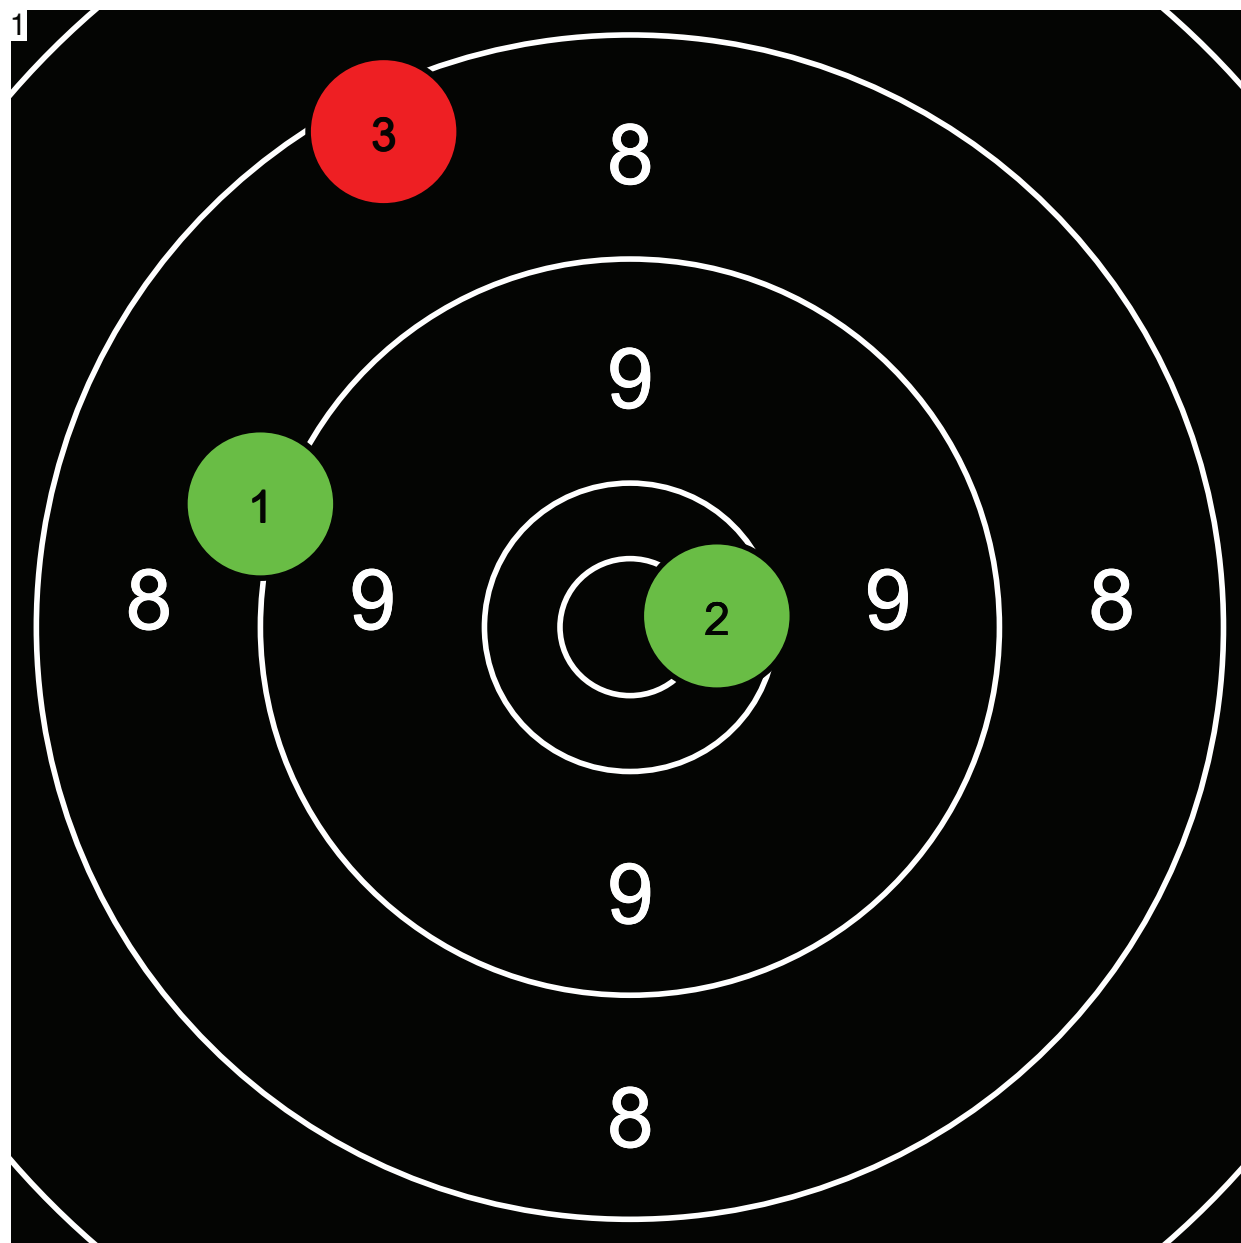

Endschiessen G50m 2014

5 Schraner Hanspeter

Ausstich

Total: 28.3-1* / 117.3-3*

	Wert	Sec
1	9.2	0
2	10.6*	0
3	8.5	0
4		
5		
6		
7		
8		
9		
10		
	28.3-1*	0