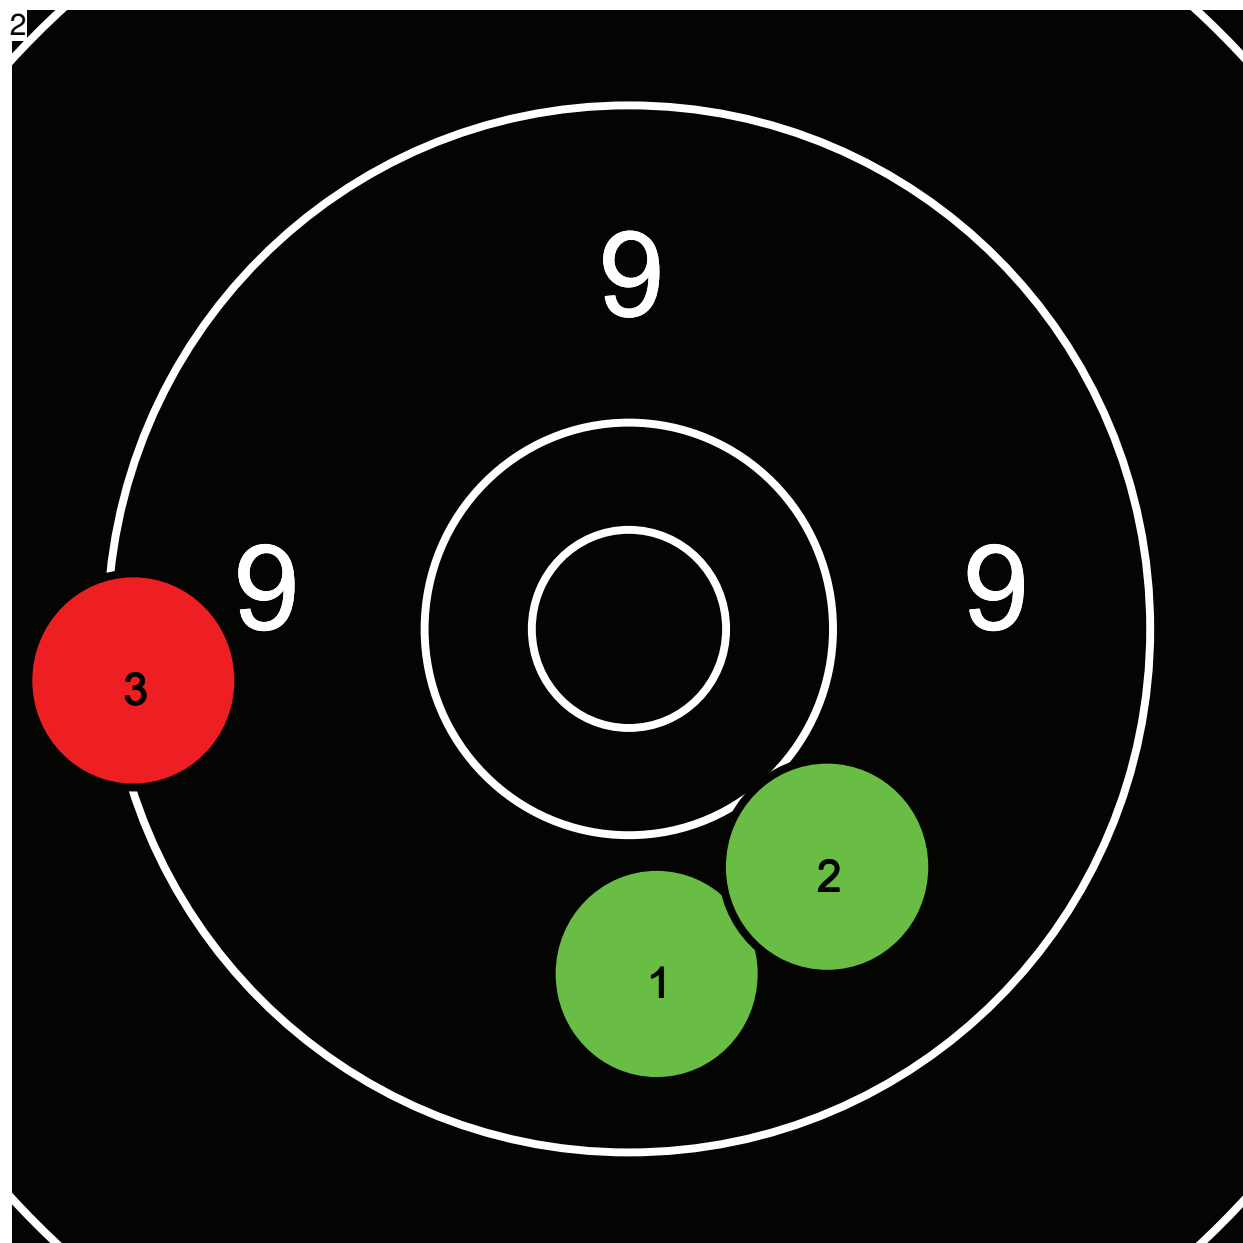

Wert	Sec
1	9.9	0
2	10.0	0
3	9.4	0
4		
5		
6		
7		
8		
9		
10		
	29.3-0*	0