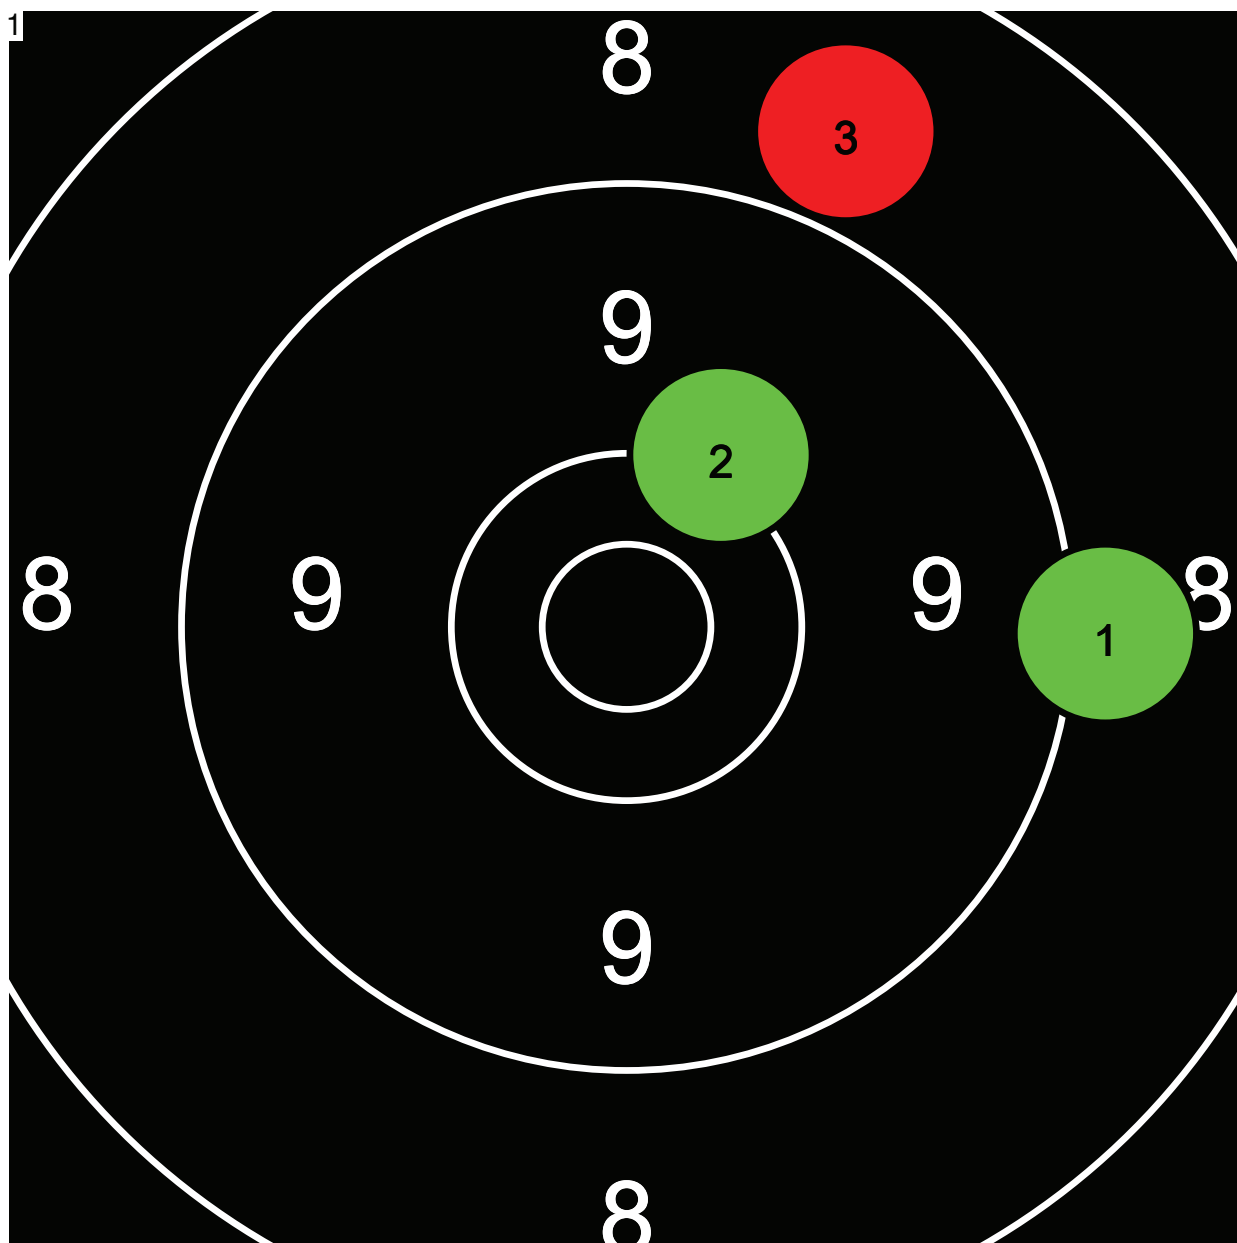

Endschiessen G50m 2014

5 Schraner Hanspeter

Ausstich

Total: 28.3-0* / 117.3-3*

	Wert	Sec
1	9.2	0
2	10.2	0
3	8.9	0
4		
5		
6		
7		
8		
9		
10		
	28.3-0*	0