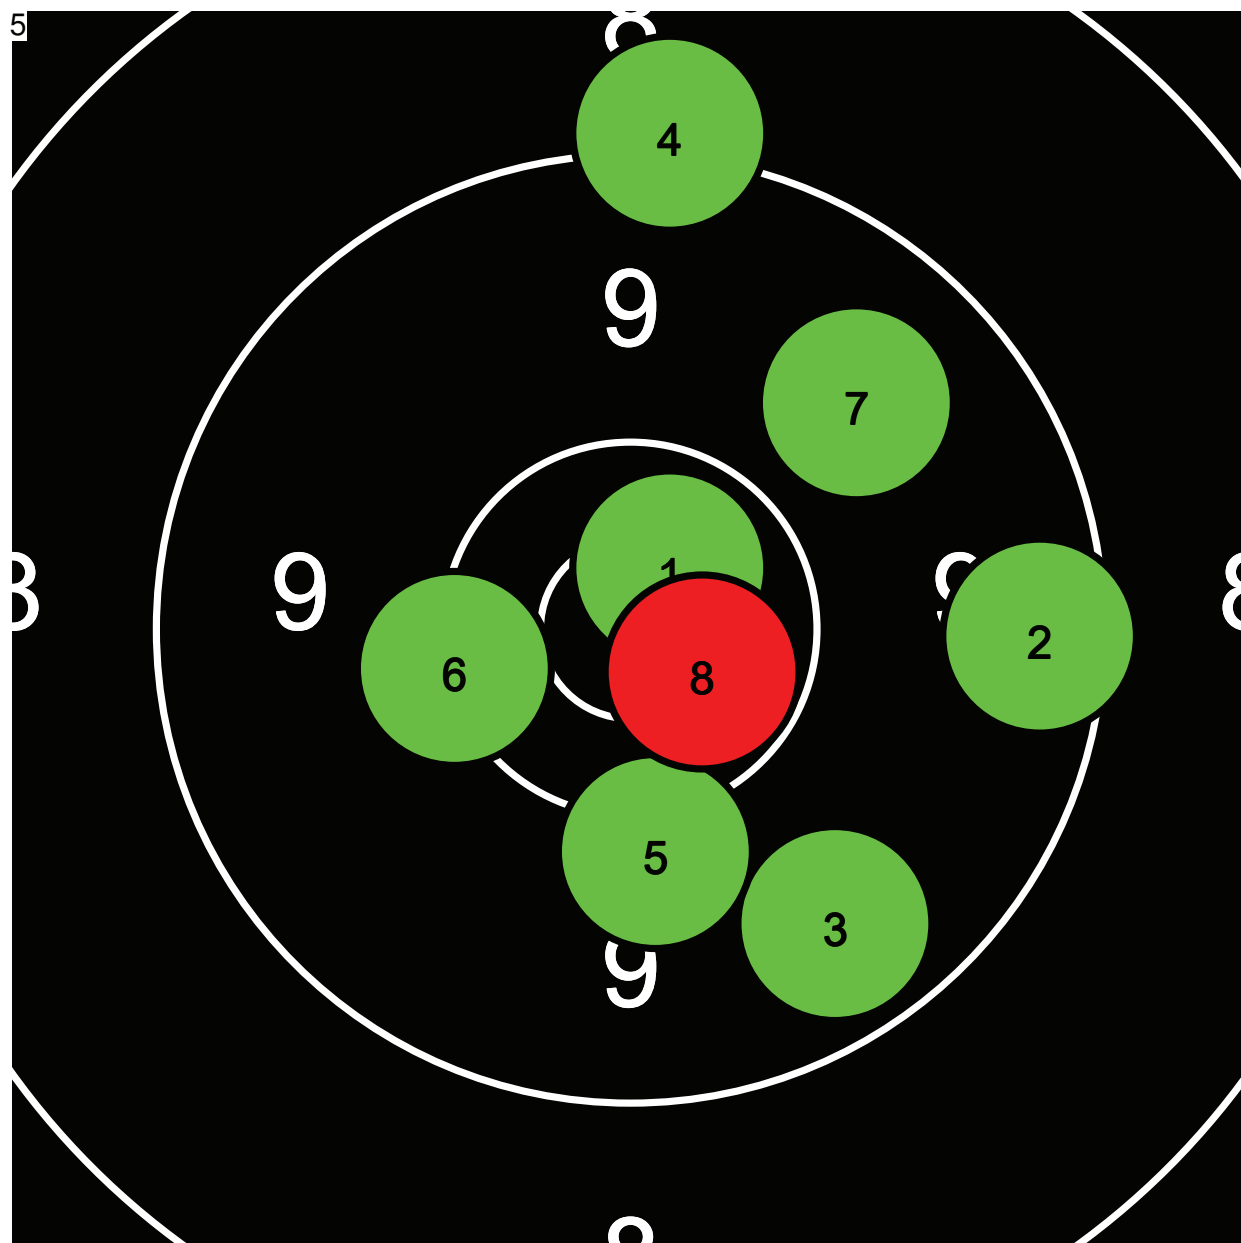

	Wert	Sec
1	10.7*	0
2	9.5	0
3	9.7	0
4	9.2	0
5	10.2	0
6	10.3*	0
7	9.8	0
8	10.6*	0
9		
10		
	80.0-3*	0

Endschiessen G50m 2014

5 Schraner Hanspeter

Ausstich

Total: 28.3-1* / 117.3-3*

	Wert	Sec
1	9.2	0
2	10.6*	0
3	8.5	0
4		
5		
6		
7		
8		
9		
10		
	28.3-1*	0