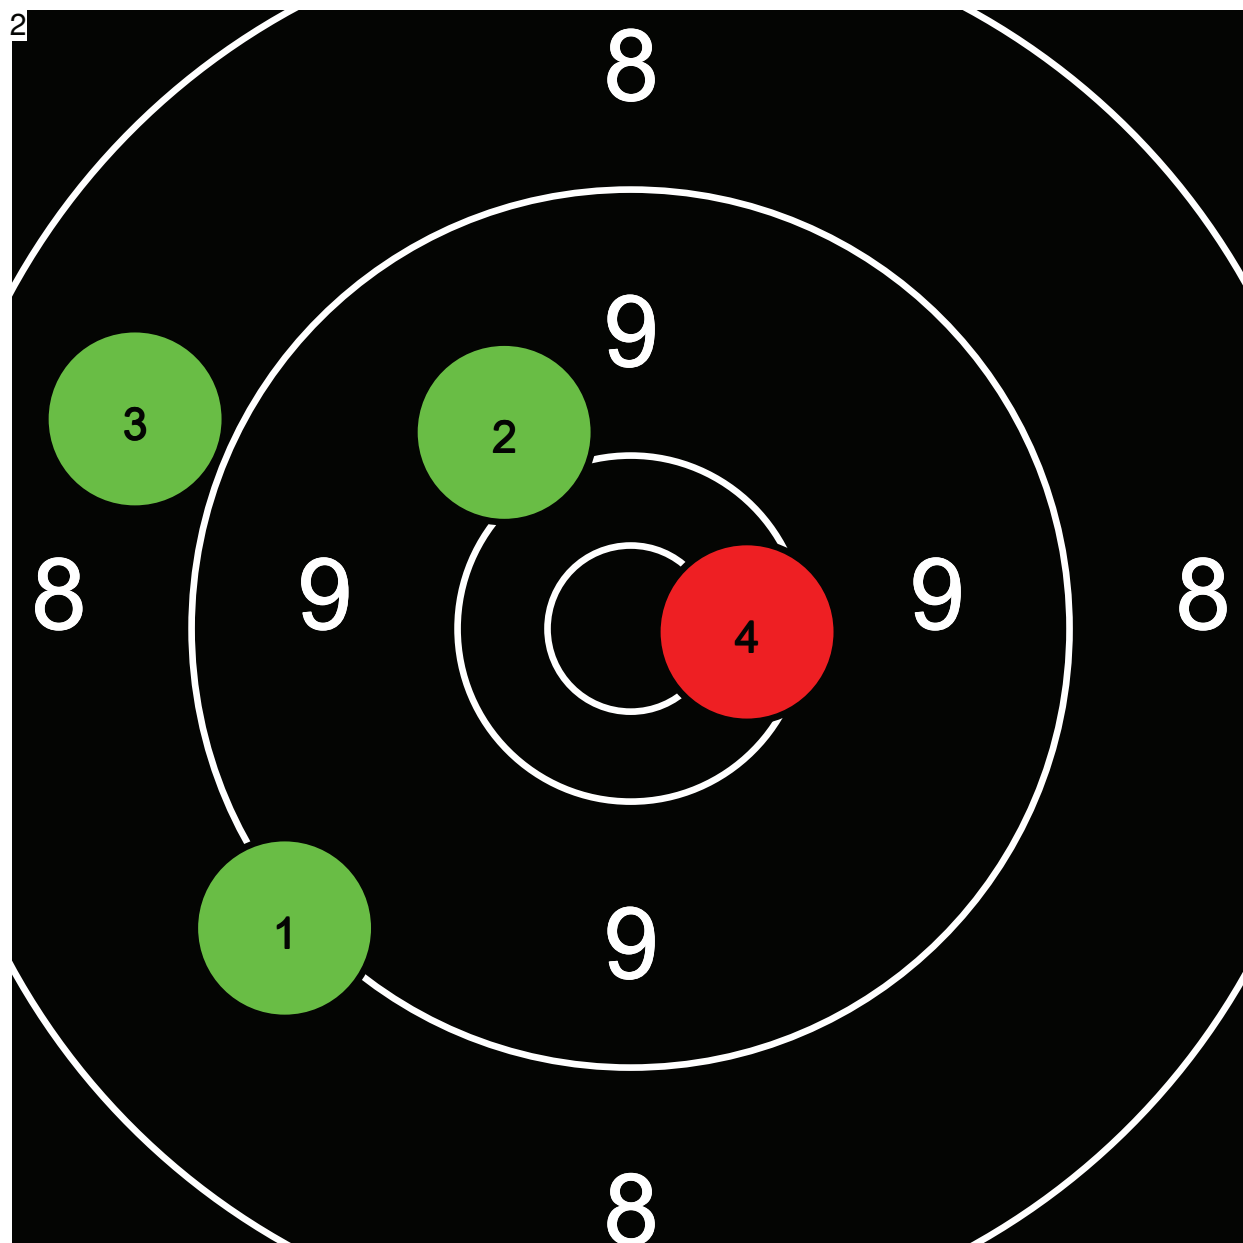

3 Lang Beat

Ausstich

Total: 28.7-1* / 96.7-2*

	Wert	Sec
1	8.4	0
2	9.8	0
3	10.5*	0
4		
5		
6		
7		
8		
9		
10		
	28.7-1*	0

Endschiessen G50m 2014

3 Lang Beat

Ausstich

Total: 38.7-1* / 96.7-2*