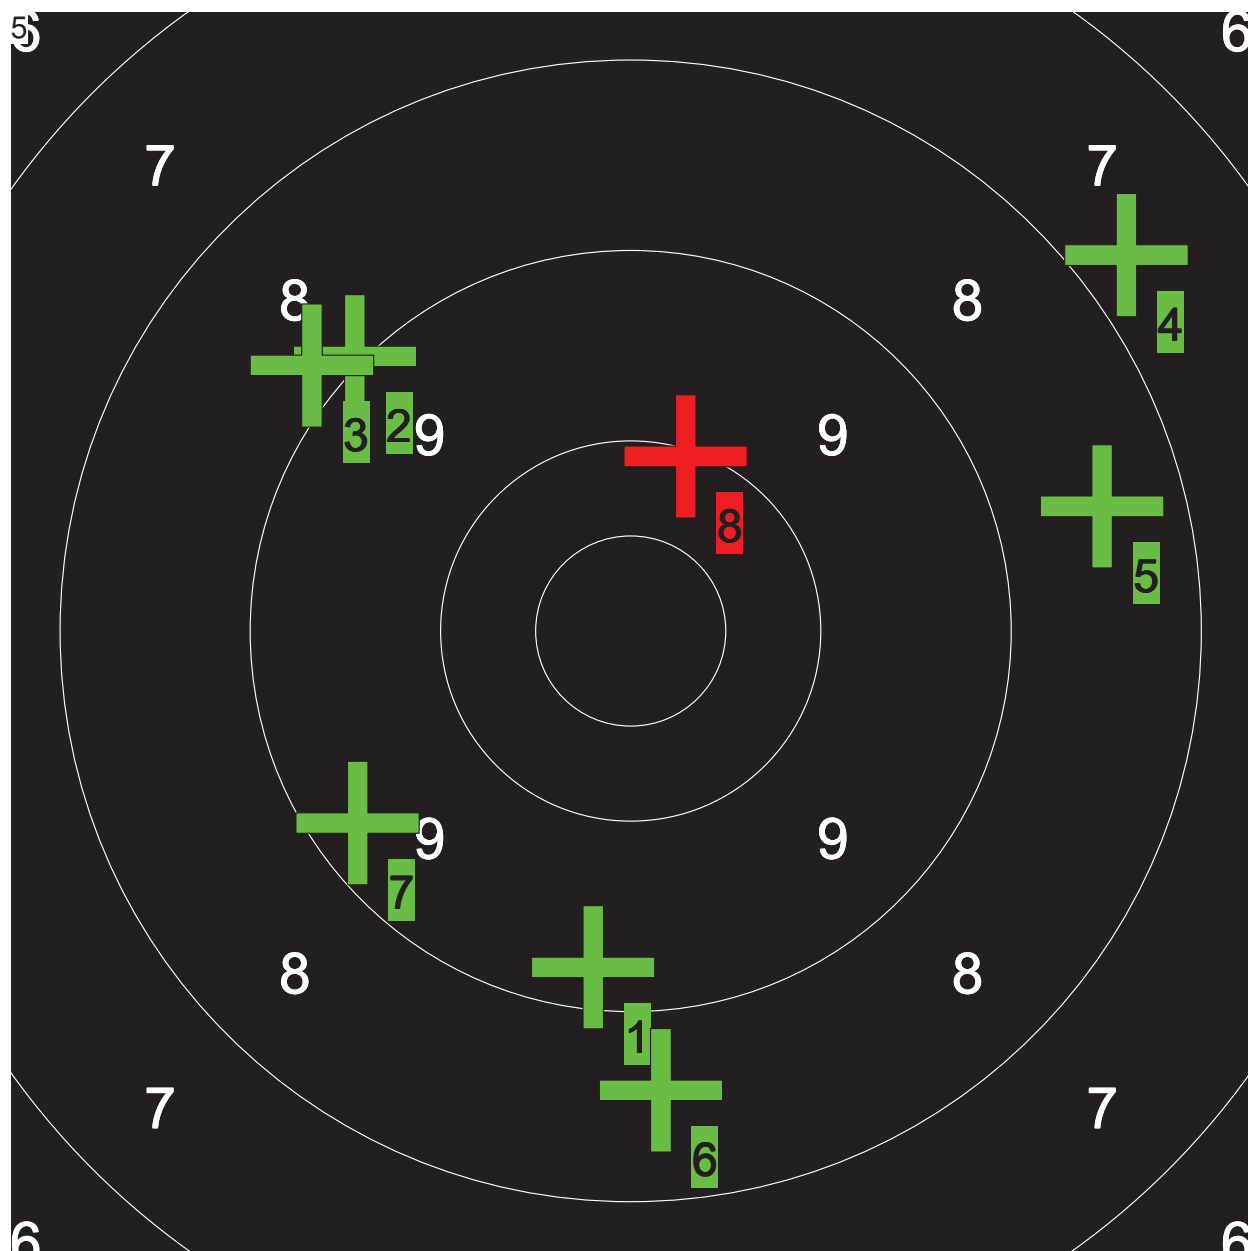

Endschiessen G300m 2014

2 Stäuble Willi

Ausstich

Total: 642-0* / 1147-0*

	Wert	Sec
1	84	0
2	81	0
3	79	0
4	69	0
5	76	0
6	77	0
7	84	0
8	92	0
9		
10		
	642-0*	0