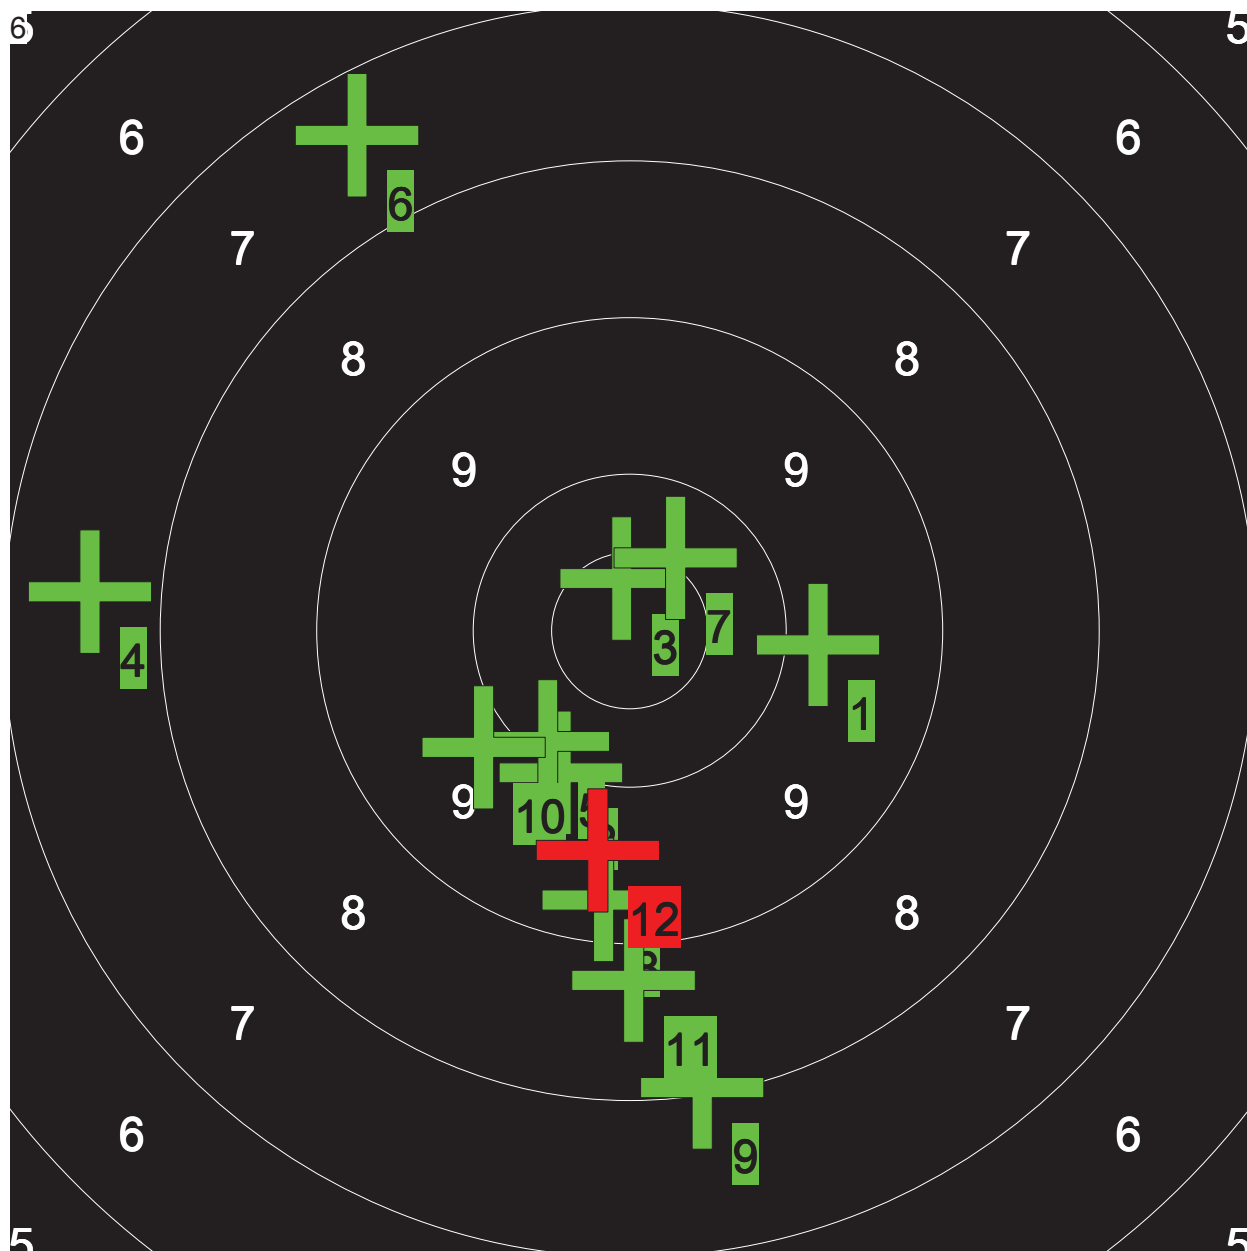

Endschiessen G300m 2014

4 Rüede Walter

Ausstich

Total: 1010-2* / 1539-3*

	Wert	Sec
1	89	0
2	91	0
3	98*	0
4	67	0
5	93	0
6	65	0
7	96*	0
8	84	0
9	72	0
10	89	0
	1010-2*	0

79 0
87 0