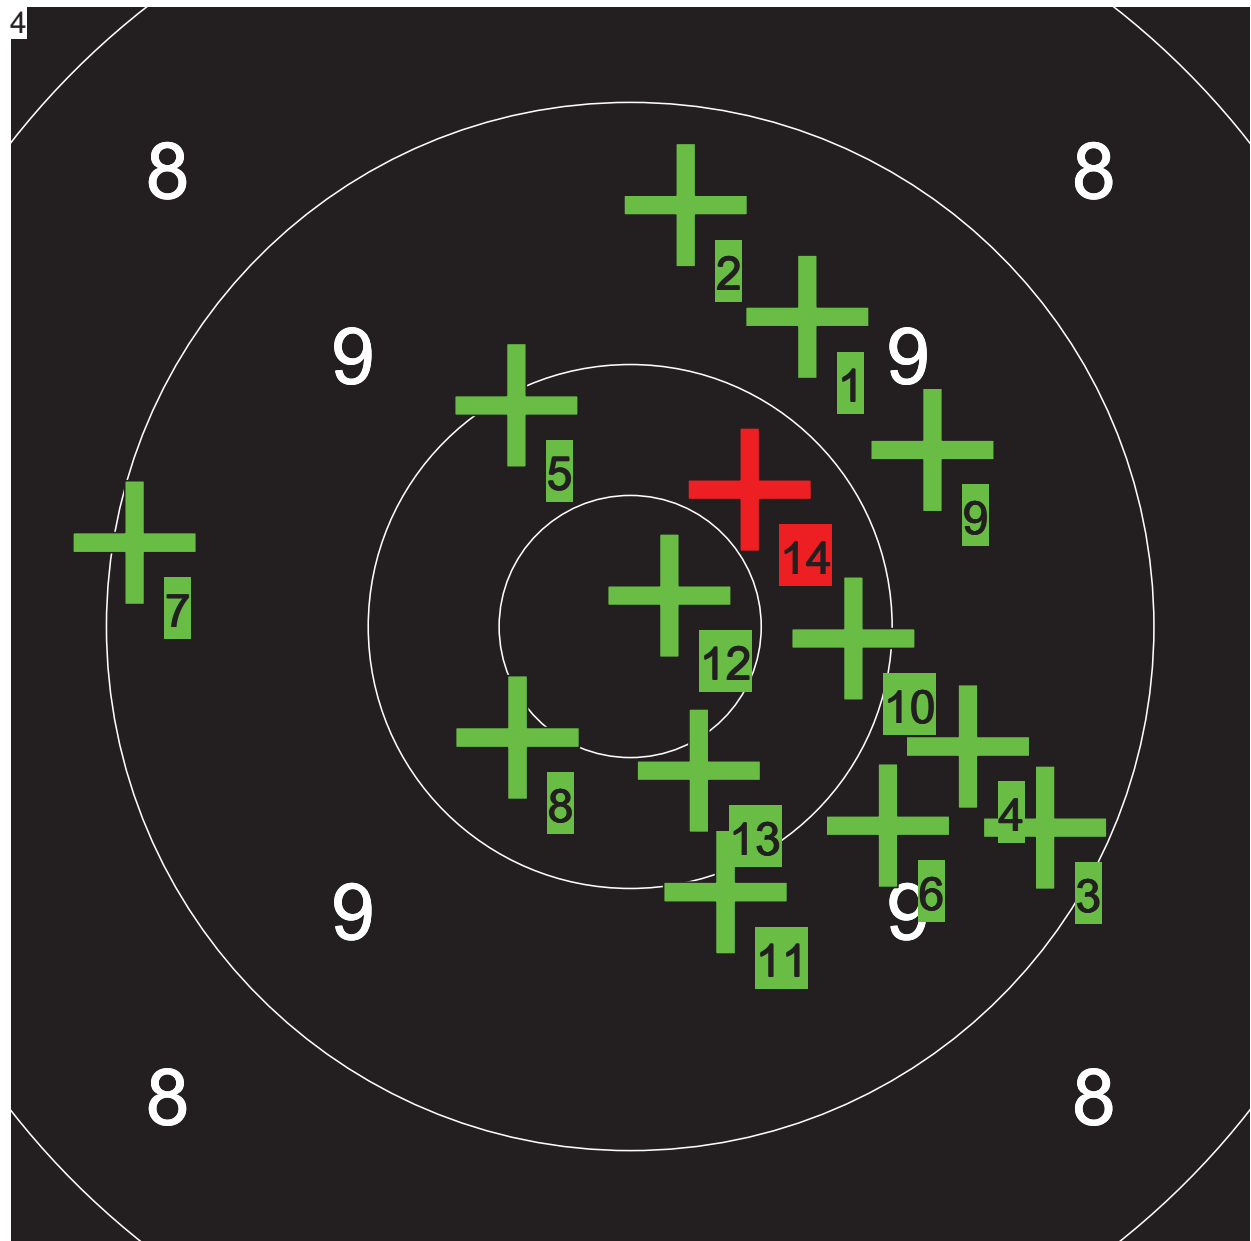

Endschiessen G300m 2014

1 Merkofer Franz

Ausstich

Total: 1263-1* / 1804-2*

	Wert	Sec
1	88	0
2	85	0
3	84	0
4	88	0
5	92	0
6	89	0
7	82	0
8	95	0
9	88	0
10	93	0
1263-1*		0

91 0
99* 0
95 0
94 0