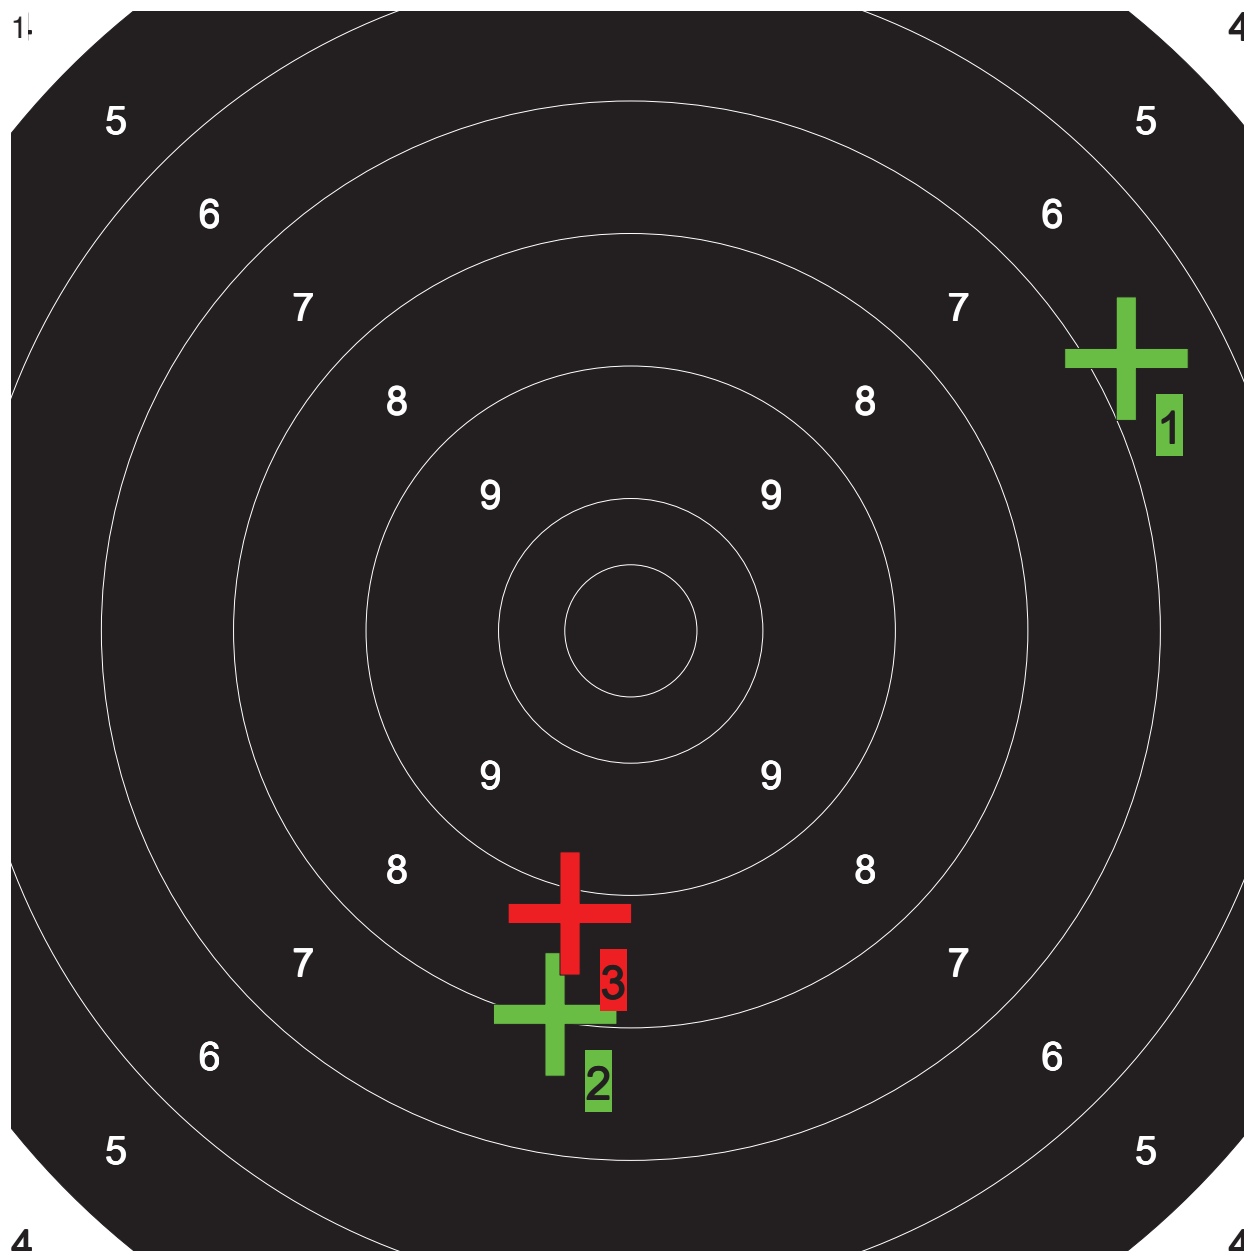

Endschiessen G300m 2014

7 Weiss Werner

Ausstich

Total: 210-0* / 720-0*

	Wert	Sec
1	59	0
2	72	0
3	79	0
4		
5		
6		
7		
8		
9		
10		
	210-0*	0