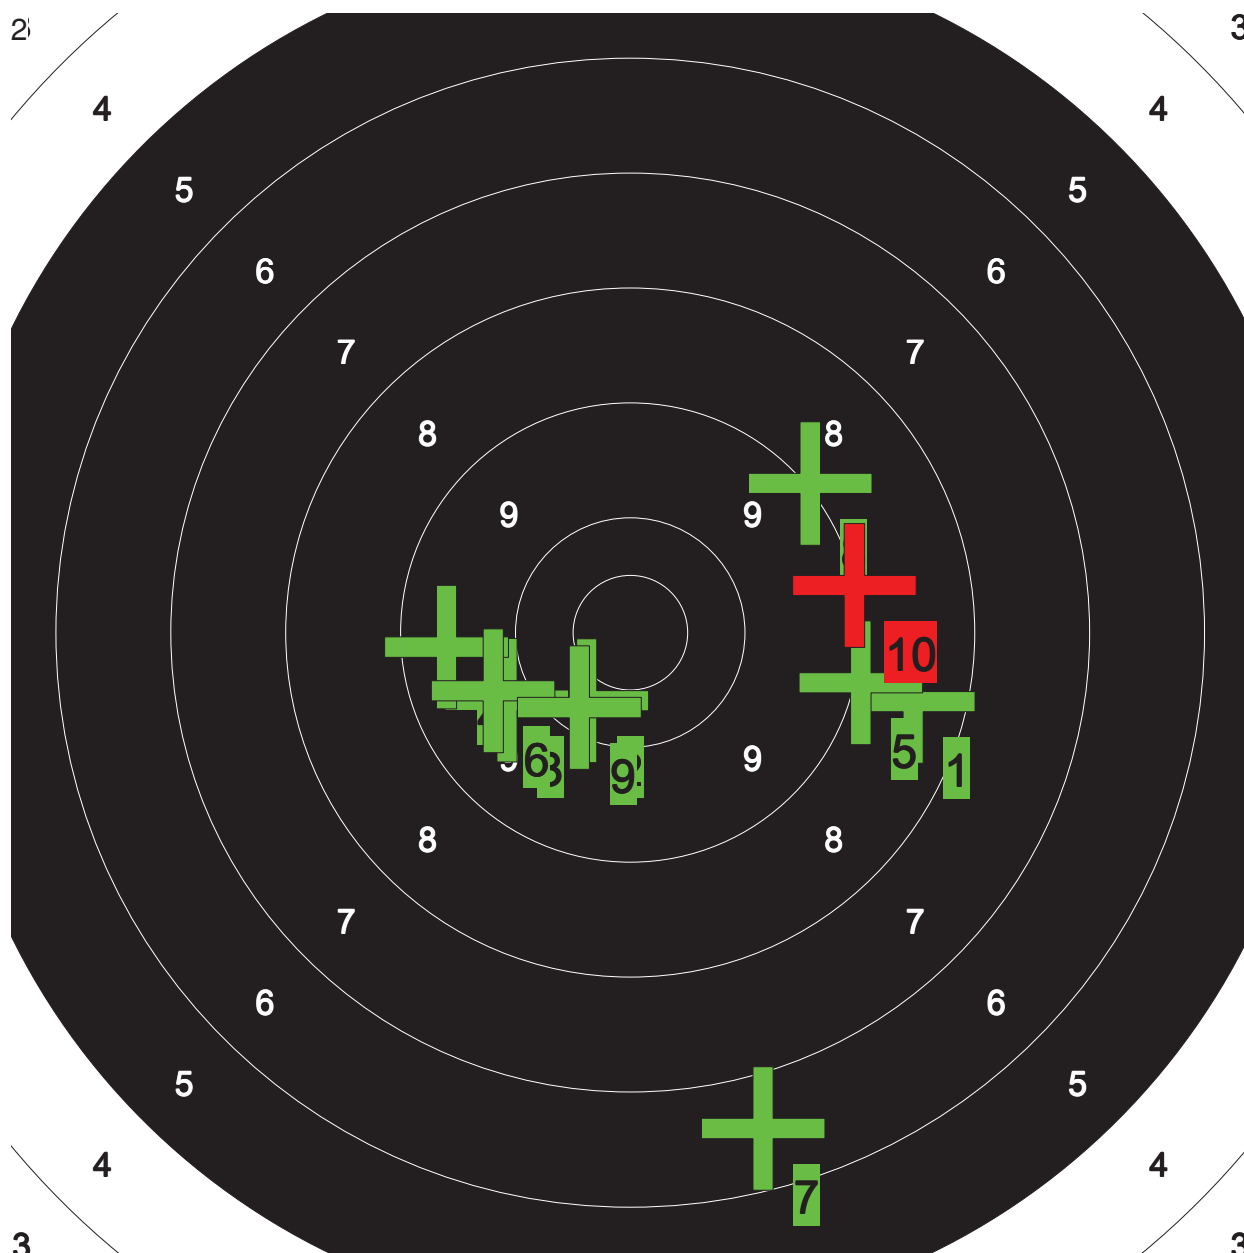

Endschiessen G300m 2014

5 Ehresheim Gerhard

Ausstich

Total: 825-0* / 1344-1*

	Wert	Sec
1	76	0
2	94	0
3	89	0
4	85	0
5	81	0
6	88	0
7	57	0
8	81	0
9	93	0
10	81	0
	825-0*	0