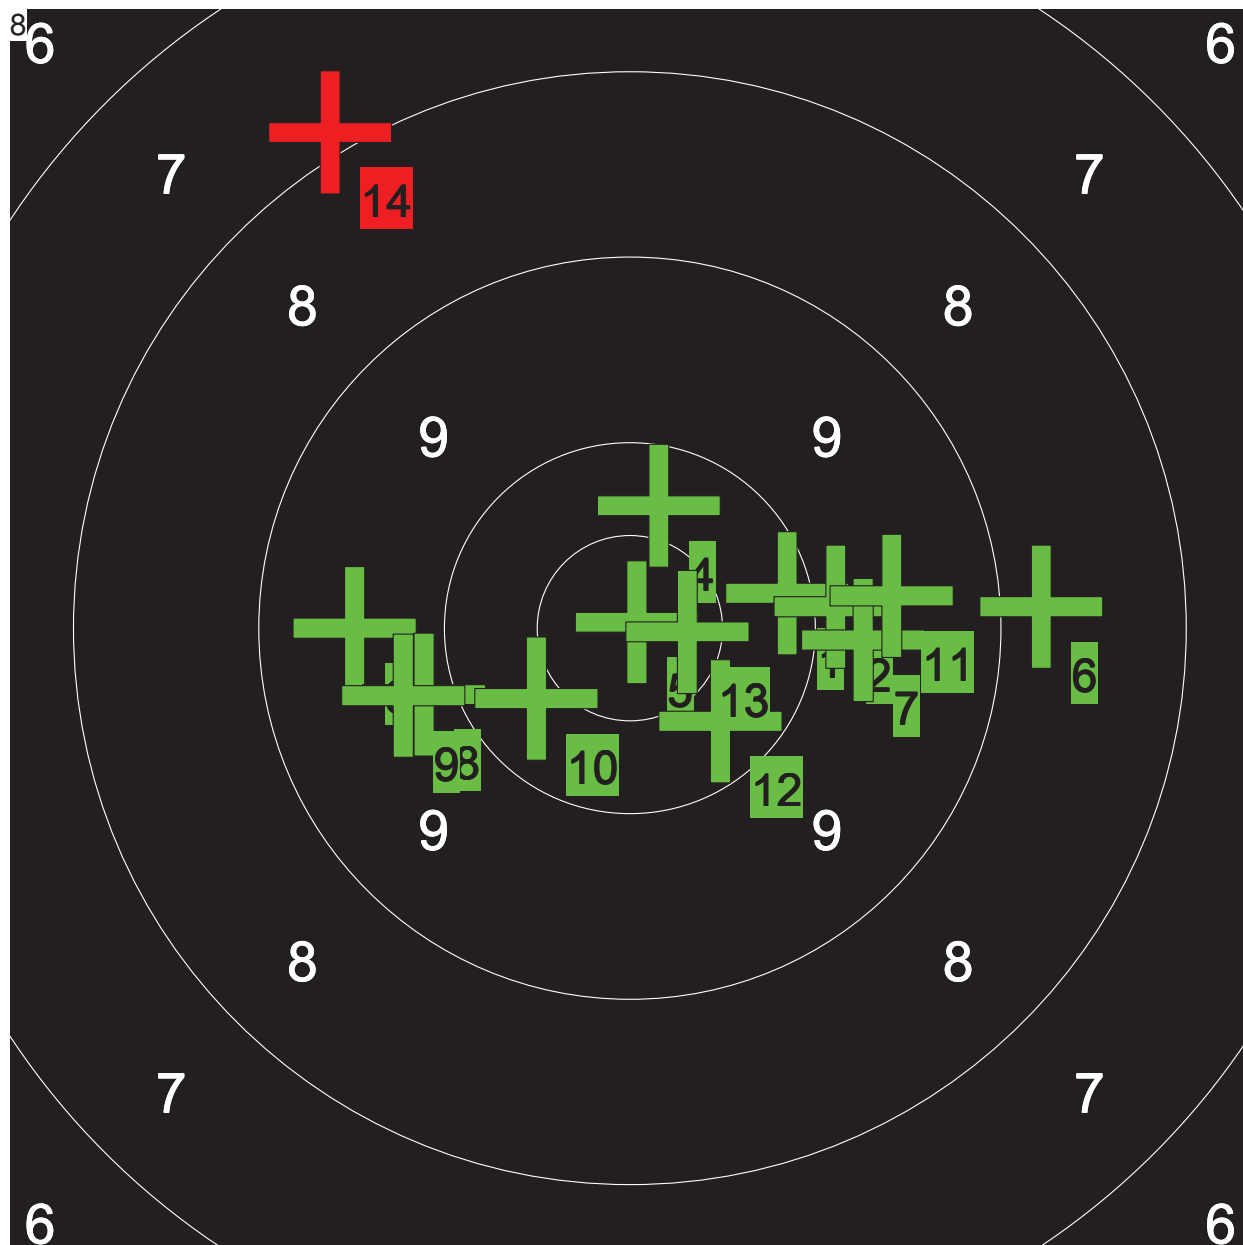

Endschiessen G300m 2014

8 Weiss Toni

Ausstich

Total: 1255-2* / 1786-4*

	Wert	Sec
1	93	0
2	90	0
3	86	0
4	95	0
5	100*	0
6	79	0
7	89	0
8	90	0
9	89	0
10	95	0
1255-2*		0

87 0
94 0
98* 0
70 0