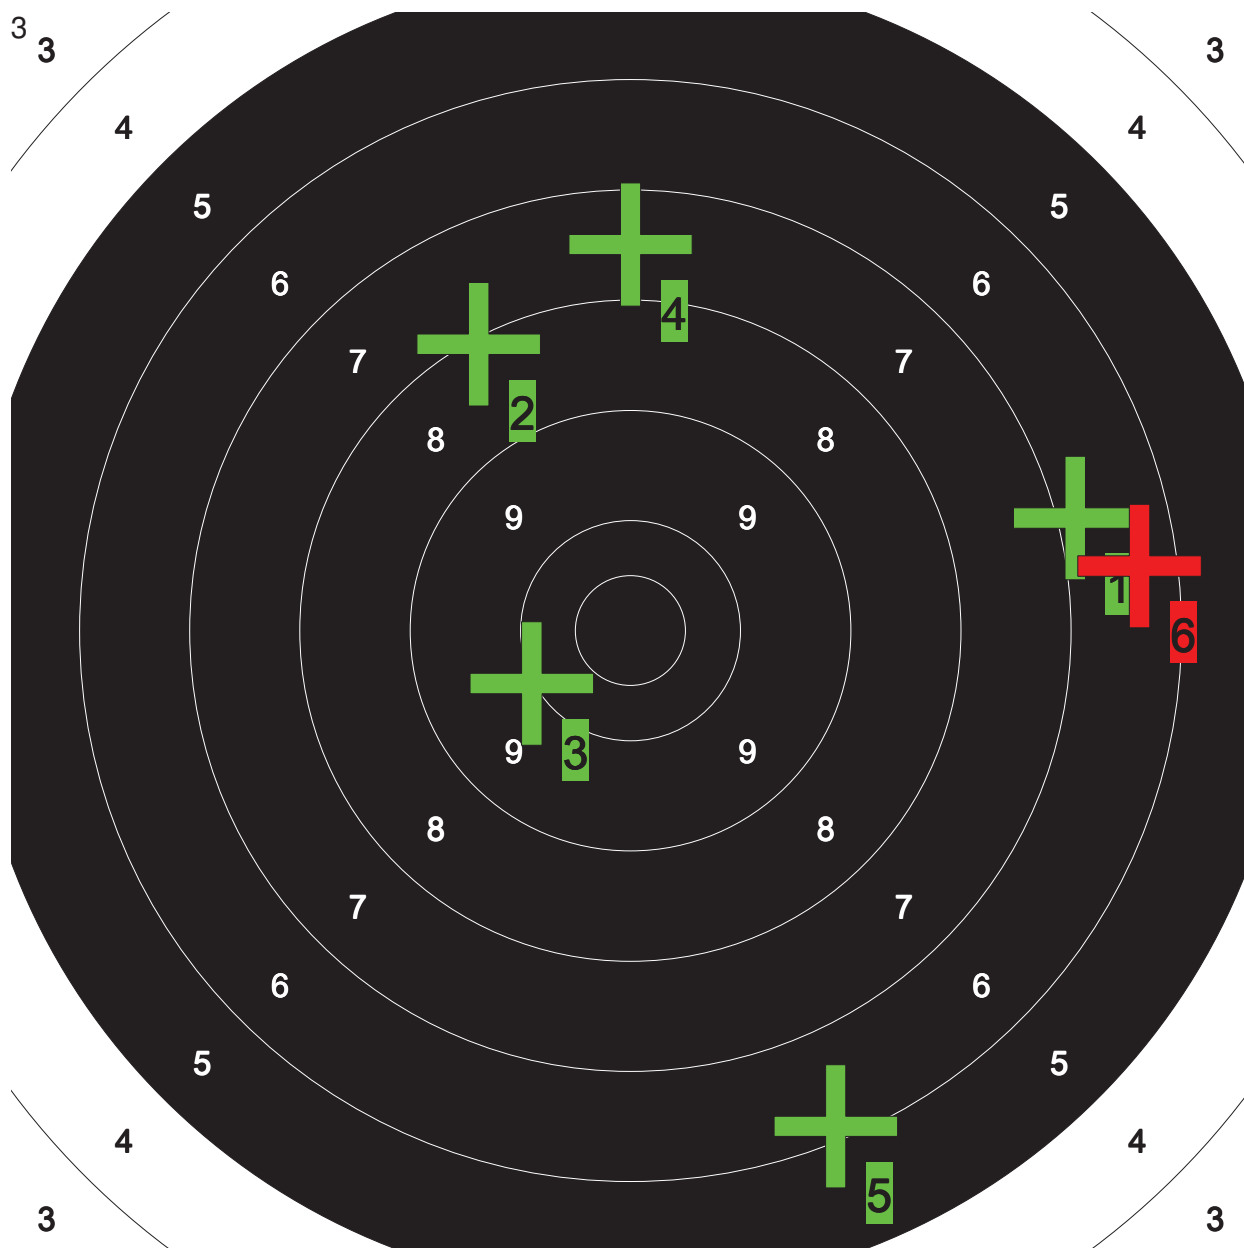

Endschiessen G300m 2014

3 Weber René

Ausstich

Total: 397-0* / 882-0*

	Wert	Sec
1	60	0
2	72	0
3	91	0
4	66	0
5	53	0
6	55	0
7		
8		
9		
10		
	397-0*	0